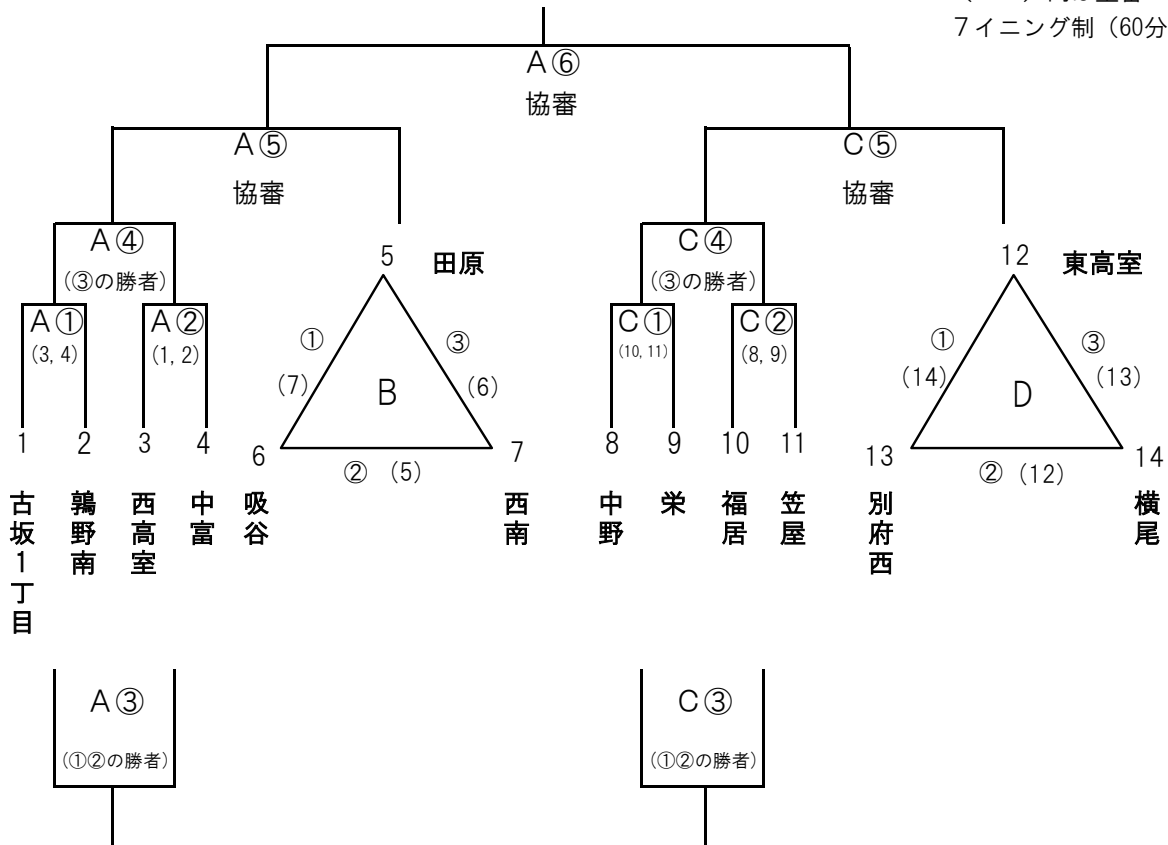

# 1 部 組 合 せ

1 試合 9:30~  
 ○内数字は試合順序  
 ( ) 内は塁審  
 7イニング制 (60分)

ベンチは番号の若い方が1塁側

## A アラジスタジアム (準決はBと共)

試 合	予定時間	塁 審
① 古坂1丁目 - 鶉野南	9:30	西高室・中富
② 西高室 - 中富	10:30	古坂1丁目・鶉野南
③ ①敗者 - ②敗者	11:30	①②の勝者
④ ①勝者 - ②勝者	12:30	③勝者
⑤ A勝者 - B勝者	13:30	協会審
⑥ AB勝者 - CD勝者	14:30	協会審

## C 北条中(バックネット側) (準決はDと共)

試 合	予定時間	塁 審
① 中野 - 栄	9:30	福居・笠屋
② 福居 - 笠屋	10:30	中野・栄
③ ①敗者 - ①敗者	11:30	①②の勝者
④ ①勝者 - ②勝者	12:30	③勝者
⑤ C勝者 - D勝者	13:30	協会審

## D 北条中(センター側) ( )

試 合	予定時間	塁 審
① 東高室 - 別府西	9:30	横尾
② 別府西 - 横尾	10:30	東高室
③ 東高室 - 横尾	11:30	別府西